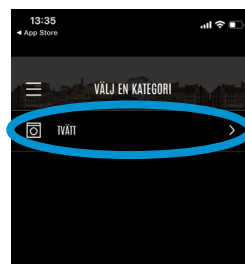

SÅ ANVÄNDER DU APTUS HOME

Ladda ner Aptus Home från App Store eller Google Play.

Logga in med användarnamn och lösenord.

APTUS
ASSA ABLOY

Användarnamn och lösenord = Objektnummer

Objektnumret hittar du på din hyresavi eller i ditt hyresavtal på Mina Sidor.

Fyll i adressen sssb.aptustotal.se/aptusportal

APTUS HOME

ÅTERSTÄLL LÖSENORD

LOGGA IN

Klicka på menyn uppe till vänster

Aptusportal

Klicka på BOKA

Klicka på +

Välj tvätt

Välj den tvättstuga du vill tvätta i