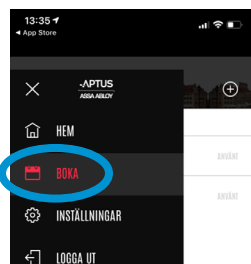

SÅ ANVÄNDER DU APTUS HOME

Ladda ner Aptus Home från App Store eller Google Play.

Logga in med användarnamn och lösenord.

APTUS
ASSA ABLOY

Användarnamn och lösenord = Objektnummer

Objektnumret hittar du på din hyresavi eller i ditt hyresavtal på Mina Sidor.

Fyll i adressen sssb.aptustotal.se/aptusportal

APTUS HOME

ÅTERSTÄLL LÖSENORD

LOGGA IN

Klicka på menyn uppe till vänster

Aptusportal

Klicka på BOKA

Klicka på +

Välj tvätt

Välj den tvättstuga du vill tvätta i