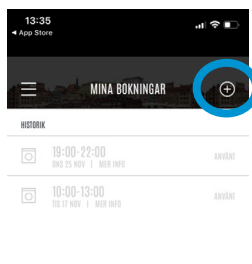

SÅ ANVÄNDER DU APTUS HOME

Ladda ner Aptus Home från App Store eller Google Play.

Logga in med användarnamn och lösenord.

APTUS
ASSA ABLOY

Användarnamn och lösenord = Objektnummer

Objektnumret hittar du på din hyresavi eller i ditt hyresavtal på Mina Sidor.

Fyll i adressen sssb.aptustotal.se/aptusportal

APTUS HOME

ÅTERSTÄLL LÖSENORD

LOGGA IN

Klicka på menyn uppe till vänster

Aptusportal

Klicka på BOKA

Klicka på +

Välj tvätt

Välj den tvättstuga du vill tvätta i