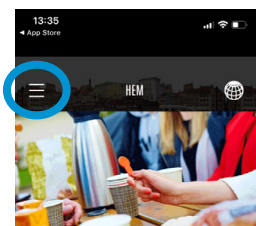

ÅTERSTÄLL LÖSENORD

LOGGA IN

Klicka på menyn uppe till vänster

Aptusportal

Klicka på BOKA